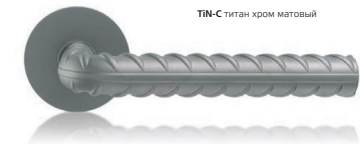

TiN-C титан хром матовый

	Ms-K		Ms-A		Ms-L		TiN-C		TiN-K	
	цена пара	EAN	цена пара	EAN	цена пара	EAN	цена пара	EAN	цена пара	EAN
ручка / ручка	€ 177,-	082265	193,-	082104	193,-	087406	272,-	094794	272,-	094848
кноб / ручка L	€ 236,-	082296	249,-	082135	249,-	087437	330,-	094824	330,-	094879
кноб / ручка R	€ 236,-	082302	249,-	082142	249,-	087444	330,-	094831	330,-	094886

	Магнитная розетка					
	TiN-A		TiN-C		TiN-K	
	цена / пара	EAN	цена / пара	EAN	цена / пара	EAN
сுவальдные	€ 78,-	095661	101,-	095678	78,-	091601
цилиндрические	€ 78,-	095722	101,-	095739	78,-	091618
WC	€ 117,-	095784	146,-	095791	117,-	091625
сплошная/заглушка	€ 90,-	104899	112,-	104905	90,-	104875