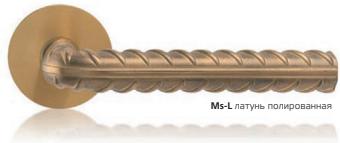

Ручка Rocksor
магнитная розетка 54 x 5 мм
162,- EUR

материал: **цельная латунь**
поверхность: **Ms-K латунь натуральная** EUR

- 162,-
- 209,-
- 209,-